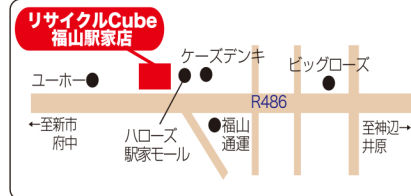

お正月 大特価! 数量限定 早い者ガチ!

- 中古 Nintendo SWITCH本体 有機ELモデル ホワイト 1点限り 39,800円 (税込43,700円)
- 中古 Nintendo SWITCH本体 3点限り 22,800円 (税込26,080円)
- 中古 Nintendo SWITCH ポケモン スカーレット/バイオレット 各 3,980円 (税込4,370円)
- 中古 Nintendo SWITCH 大乱闘スマッシュブラザーズ SPECIAL 3点限り 4,480円 (税込4,928円)
- 中古 Nintendo SWITCH 桃太郎電鉄~昭和 平成 令和も定番! 3点限り 2,980円 (税込3,270円)

イベント その1 期間 1/3(火)~1/5(木) 本 全品 50%OFF

イベント その2 期間 1/3(火)~1/9(月) ホビー おもちゃ 30%OFF 10%OFF

イベント その3 期間 1/3(火)~1/9(月) ゲーム ソフト 30%OFF 10%OFF

徳 扱一祭

1万円 均一 (税込11,000円)

- グッドスマイルカンパニー Re:ゼロから始める異世界生活 リムウエディングVer. (中古・未開封品等)
- 一番くじワンピース ワノ国編 第三幕 ラストワン賞 カイドウ 四皇激闘フィギュア
- バンダイ MG 1/100 ユニオンガンダム3号機 フェネクス

その他商品も盛りだくさん!

5千円 均一 (税込5,500円)

- メガハウス GEMシリーズ 鬼滅の刃 富岡義勇 PlayStation VR PlayStation Camera同梱版 CUHJ-16003
- 一番くじエウサンダリオン ~初号機 最終形態~ ラストワン賞エウサンダリオン 第13号機 擬似シン化第3+形態
- Switch スーパーマリオ 3Dワールド+ フューリーワールド 3千円 均一 (税込3,300円)
- 阪太朗戦隊 ドンブラザーズ DXドンニ タイジン
- 仮面ライダーギーツ DXデザイン ドライバー
- Switch メガガン 級ムサン
- PS4 アンチャーテッド 海賊王と最後の秘宝
- Switch ポケモン スカイラインボール/ フリアントダイヤモンド

1千円 均一 (税込1,100円)