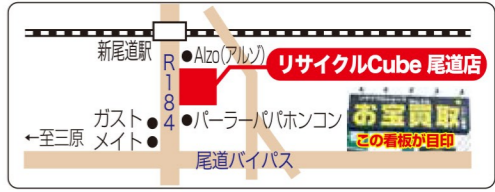

ゴールデンウィーク
GW祭り

リサイクル Cube 尾道店

広島県尾道市栗原町8535
■営業時間 10:00~20:00
☎ 0848-24-6080

数量限定 ゴールデンウィーク 大特価 早い者ガチ!

期間 5/3(水・祝)~5/7(日)限定

中古 Nintendo Switch 本体 有機ELモデル ホワイト 1点限り 24,800円 (税別27,280円)	中古 Nintendo Switch Lite 本体 ブルー/ターコイズ 2点限り 10,800円 (税別11,880円)	新品 Switch 星のカービィ Wii デラックス 3点限り 4,980円 (税別5,478円)	中古 Switch ポケットモンスター バイオレット/スカーレット 3点限り 2,980円 (税別3,276円)	中古 Switch 大乱闘スマッシュブラザーズ SPECIAL 3点限り 4,280円 (税別4,696円)
--	--	--	---	---